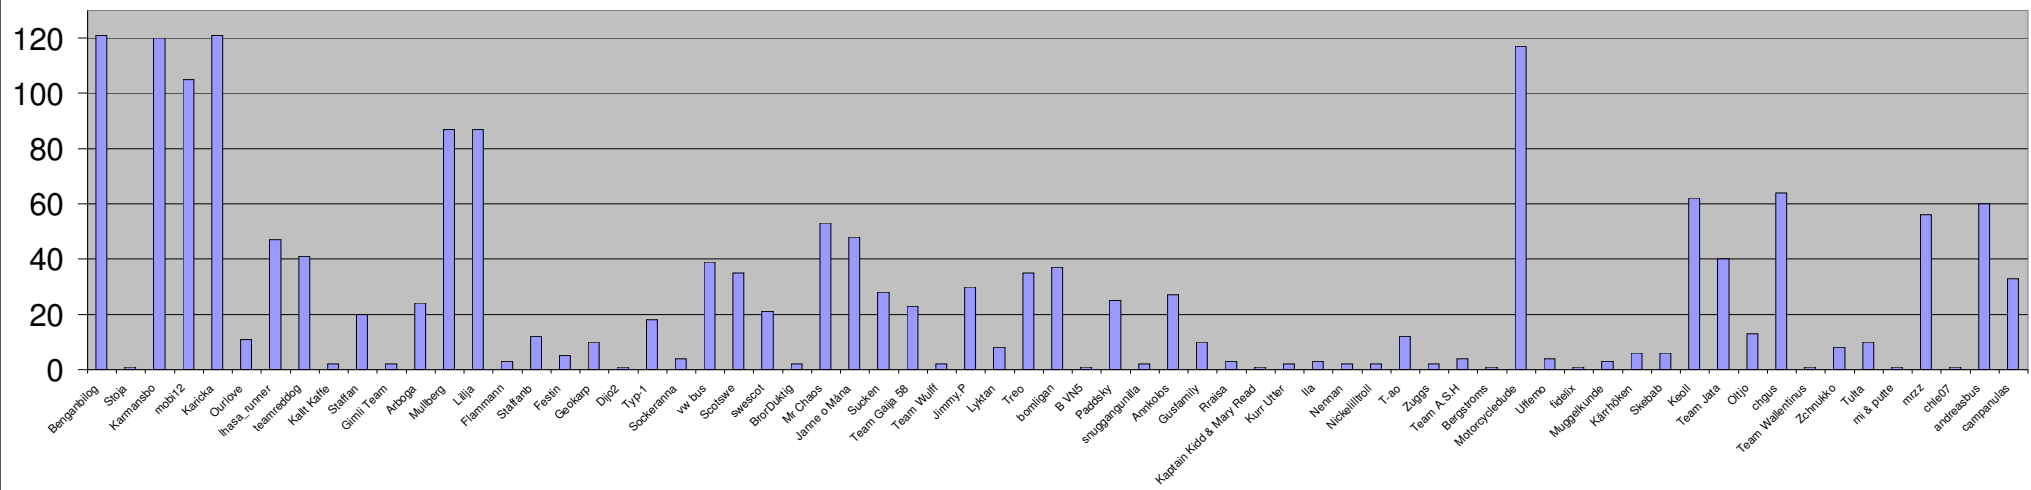

Antal besökare per Cache #1-60

Antal besökare per Cache #61-122

Antal Cacher loggade per GeoCachare

Antal Cacher loggade per GeoCachare

Antal Cacher loggade per GeoCachare

Antal Cacher loggade per GeoCachare