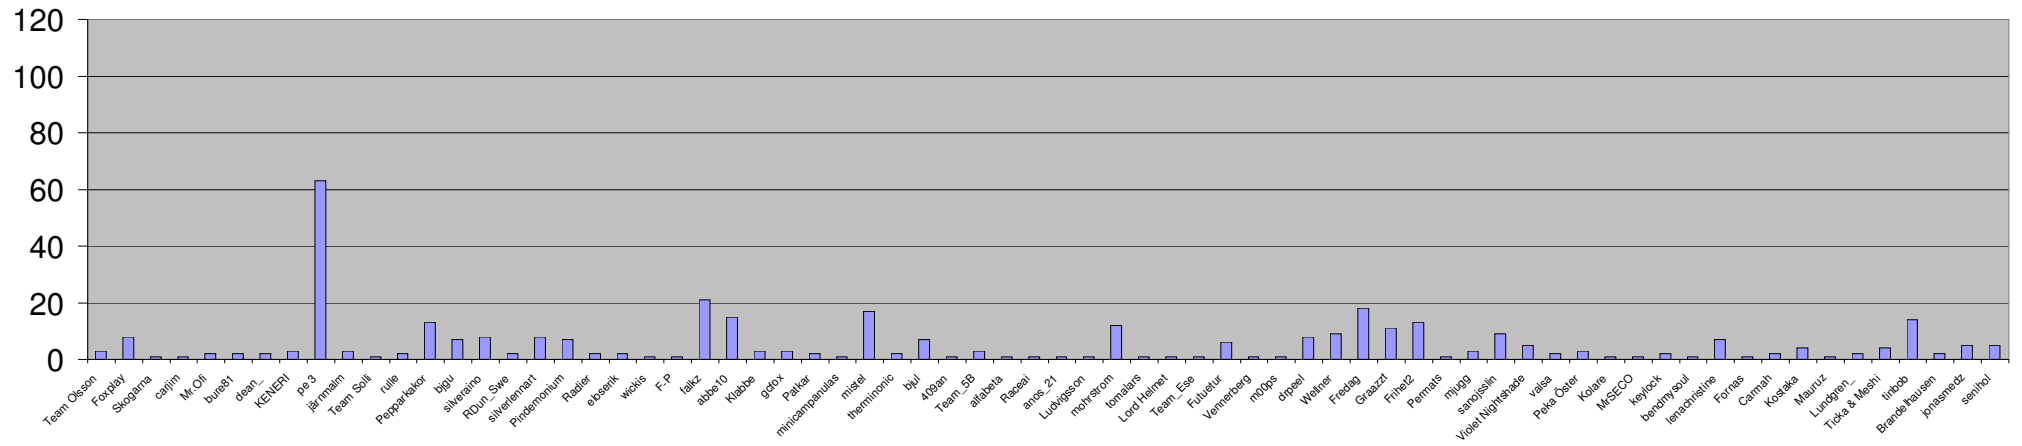

Antal besökare per Cache #1-60

Antal besökare per Cache #61-122

Antal Cacher loggade per GeoCachare

Antal Cacher loggade per GeoCachare

Antal Cacher loggade per GeoCachare

Antal Cacher loggade per GeoCachare