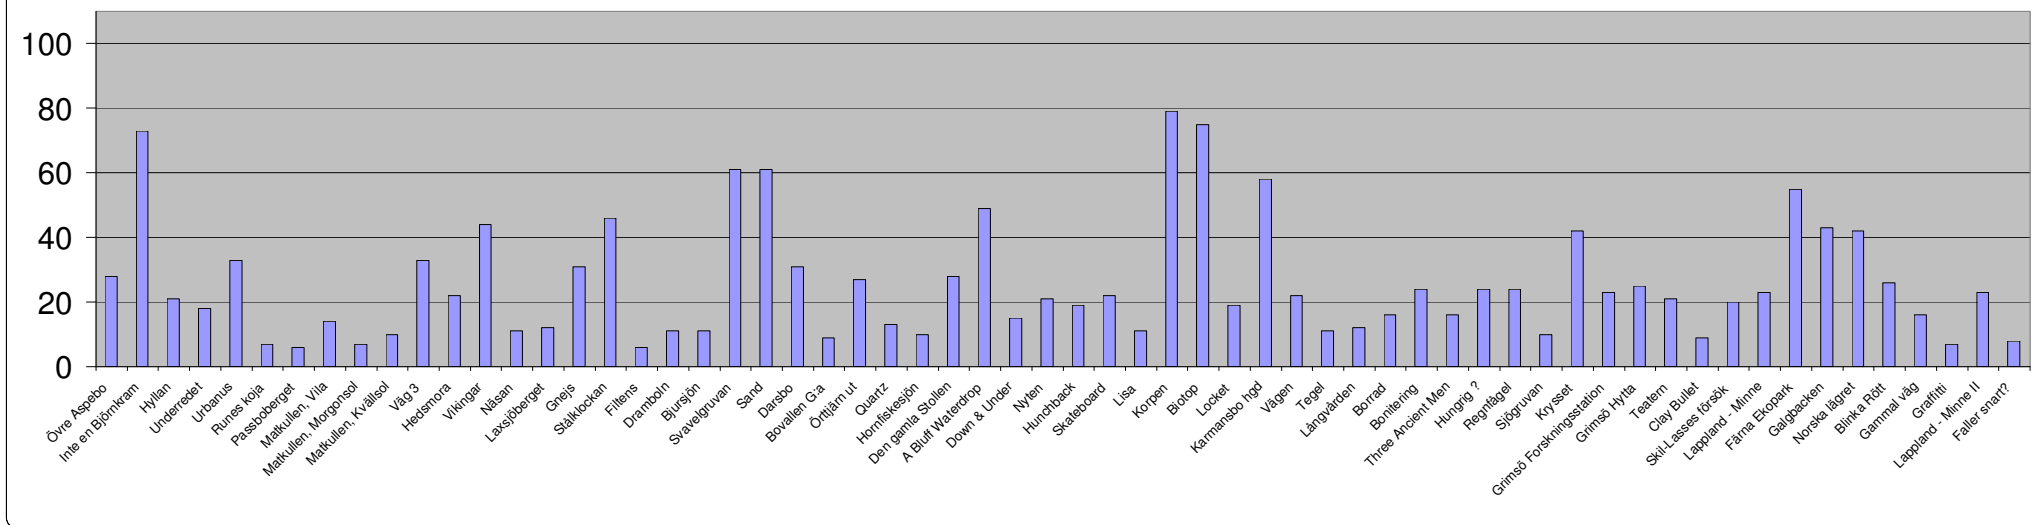

Antal besökare per Cache #1-60

Antal besökare per Cache #61-122

Antal Cacher loggade per GeoCachare

Antal Cacher loggade per GeoCachare

Antal Cacher loggade per GeoCachare

Antal Cacher loggade per GeoCachare