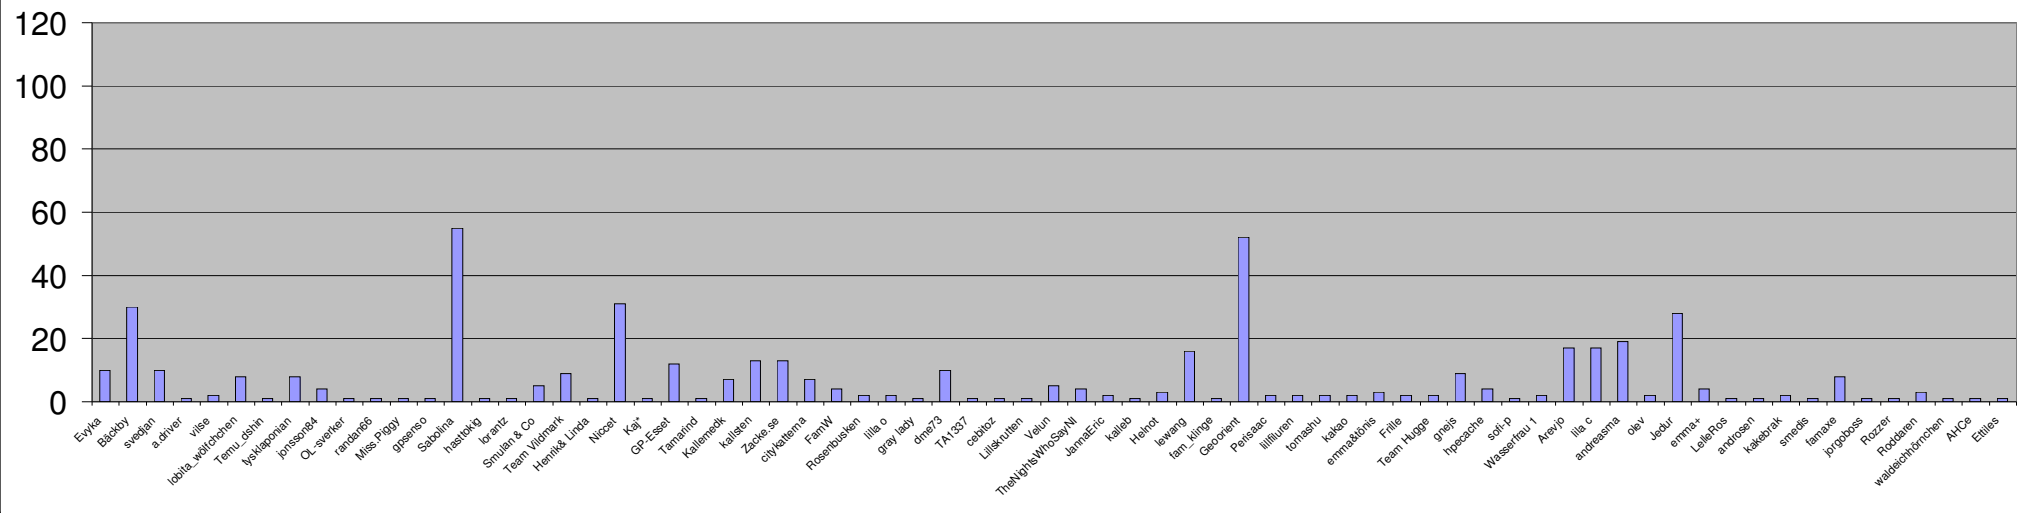

Antal besökare per Cache #1-60

Antal besökare per Cache #61-122

Antal Cacher loggade per GeoCachare

Antal Cacher loggade per GeoCachare

Antal Cacher loggade per GeoCachare

Antal Cacher loggade per GeoCachare