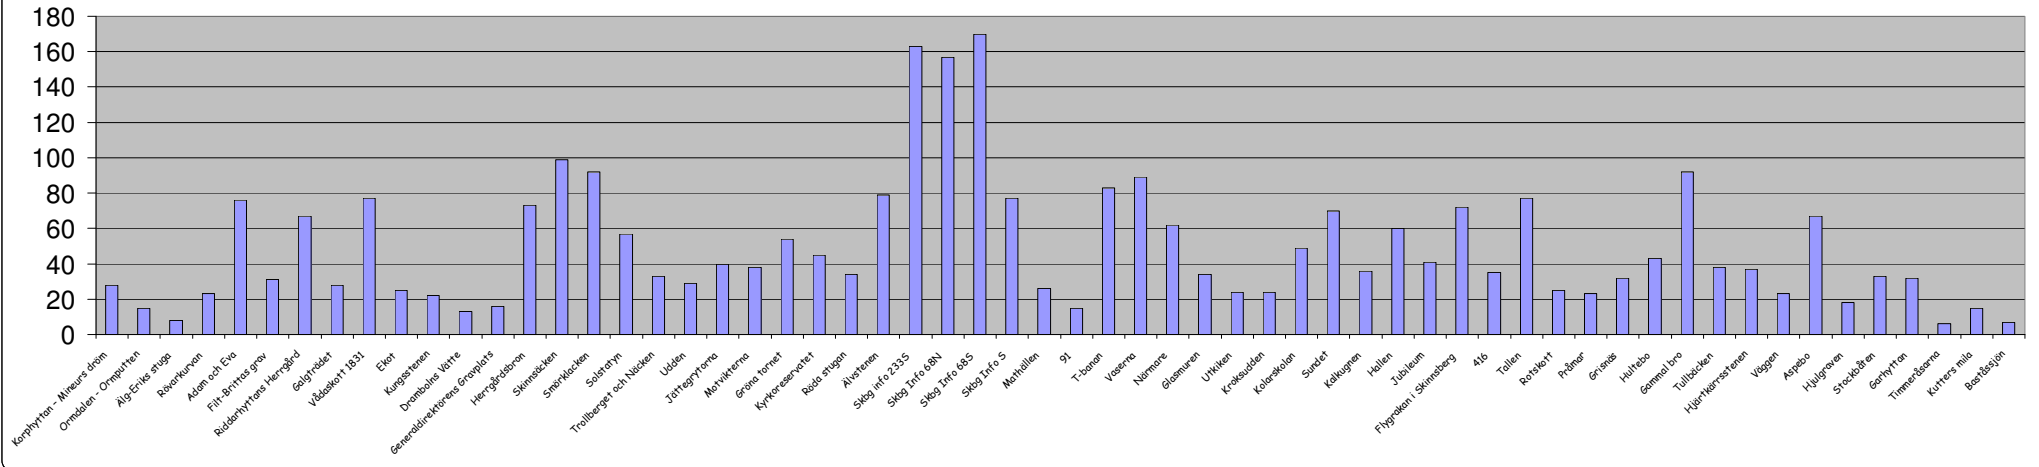

Antal besökare per Cache #1-60

Antal besökare per Cache #61-122

Antal Cacher loggade per GeoCachare

Antal Cacher loggade per GeoCachare

Antal Cacher loggade per GeoCachare

Antal Cacher loggade per GeoCachare